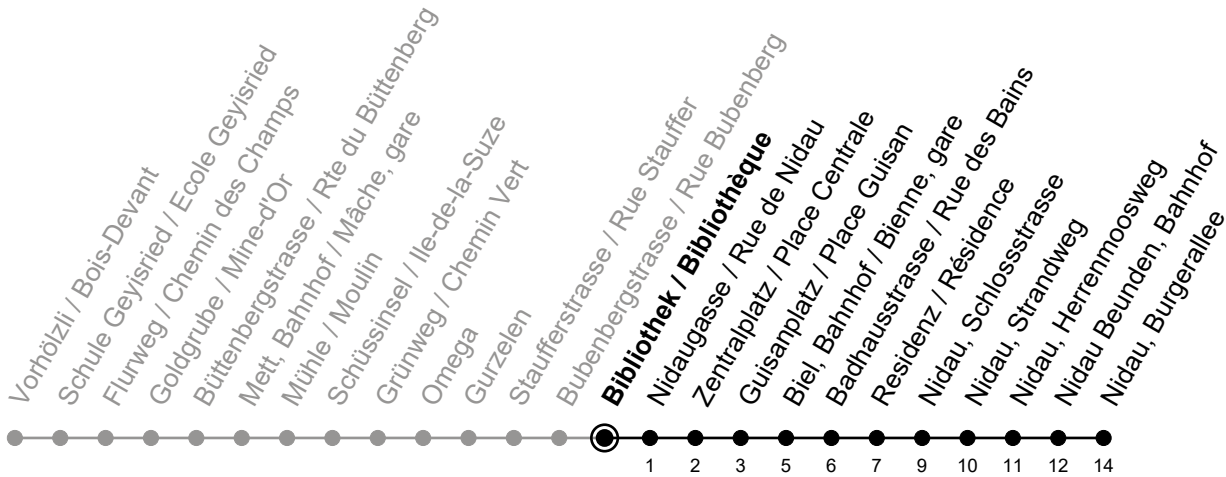

# Bibliothek / Bibliothèque

## 4

Richtung / Direction

## Nidau, Burgerallee

gültig von 15.12.2024 bis 13.12.2025 / valable du 15.12.2024 au 13.12.2025

Abfahrten in Echtzeit  
Départs en temps réel

Ungefähre Reisezeit in Minuten / Durée approximative du trajet en minutes