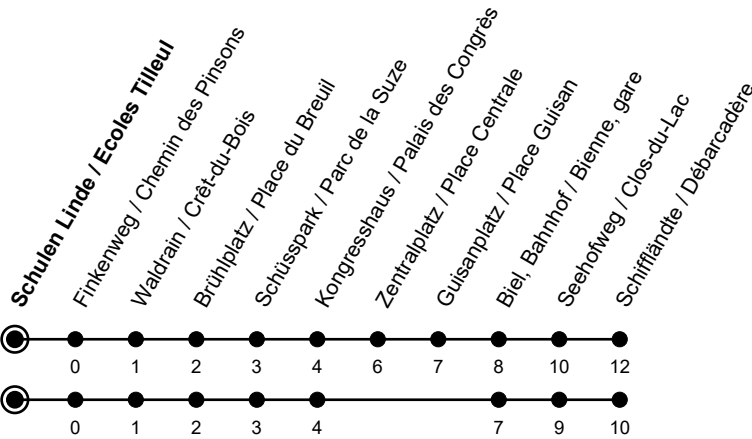

9

Schulen Linde / Ecoles Tilleul

> Schiffländte / Débarcadère

Gültig von 14.12.2025 bis 12.12.2026 / Valable du 14.12.2025 au 12.12.2026

Fahrplan / Horaire LIVE

Ungefähre Reisezeit in Minuten / Durée approximative du trajet en minutes

🕒	Montag - Freitag Lundi - Vendredi	Samstag Samedi	Sonntag Dimanche
5	31	58	
6	01 16 31 46	33	03 33
7	01 16 31 46	03 33	03 33
8	01 16 31 46	01 16 31 46	03 33
9	01 16 31 46	01 16 31 46	03 33
10	01 16 31 46	01 16 31 46	03 33
11	01 16 31 46	01 16 31 46	01 16 31 46
12	01 16 31 46	01 16 31 46	01 16 31 46
13	01 16 31 46	01 16 31 46	01 16 31 46
14	01 16 31 46	01 16 31 46	01 16 31 46
15	01 16 31 46	01 16 31 46	01 16 31 46
16	01 16 31 46	01 16 31 46	01 16 31 46
17	01 16 31 46	01 16 31 46	01 16 31 46
18	01 16 31 46	01 16 31 46	01 16 31 46
19	01 16 31 46	01 16 31 46	01 16 31 46
20	01 16 31 46	03 33	03 33
21	01 16 33	03 33	03 33
22	03 33 ^② 33 ^①	03 33 ^①	03 33
23	03 ^② 03 ^① 33 ^② 33 ^①	03 ^① 33 ^①	03 33

Bemerkungen / Remarques

Sonntagsfahrplan / Horaire du dimanche: 25.12., 26.12., 1.1., 2.1., Karfreitag / Ve. Saint, Ostermontag / Lu. de Pâques, Auffahrt / Ascension, Pfingstmontag / Lu. de Pentecôte, 1. August / 1er août

② = Verkehrt nur Freitag / ne circule que vendredi

① = Verkehrt nur Montag-Donnerstag / ne circule que lundi-jeudi